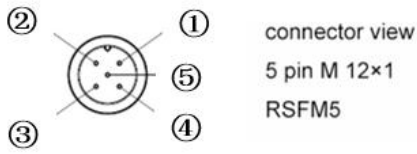

- 
- 
- 0-5 4-20
- 

( )

( )

200

316

-30- 5

-40- 0

10

connector view  
5 pin M 12×1  
RSFM5

5 1 , 2 , 3 , 4 / , 5

- 
- 
- 
- 
- 
- 

100%  
24

- 
- 
- 
- 
- 
- 

5

-4 5

-24