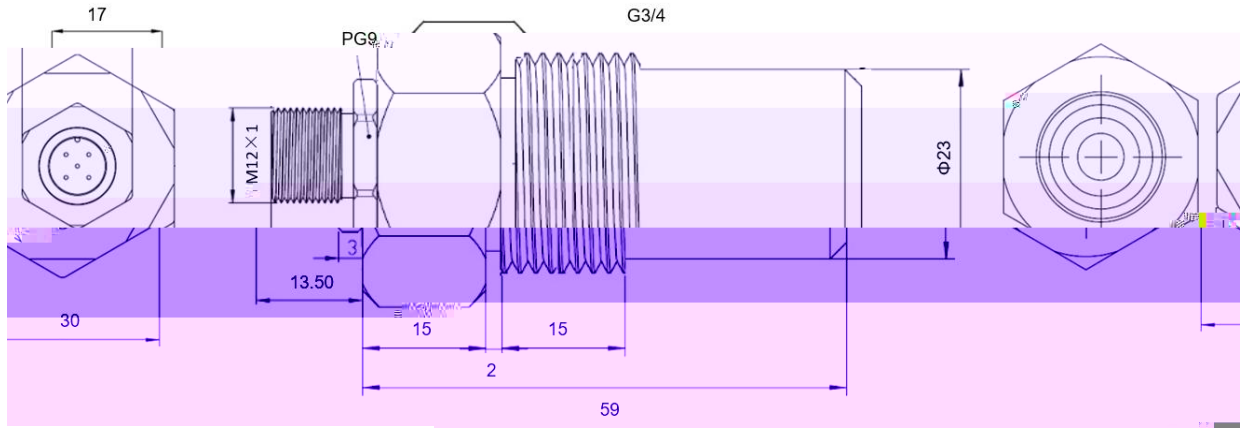

- 
- 
- 0-5 4-20
- 

( )

( )

200

316

-30- 5

-40- 0

10

connector view  
5 pin M 12×1  
RSFM5

5 1 , 2 , 3 , 4 / , 5

- 
- 
- 
- 
- 
- 

100%  
24

- 
- 
- 
- 
- 
- 

5

-4 5

-24